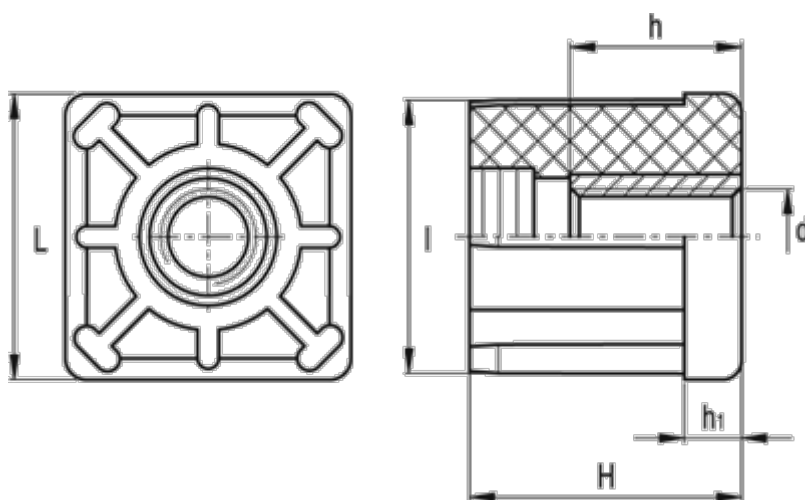

Varenummer: 2310320125
Beskrivelse: E+G Gevindbøsning
NDX.Q-50x1.5-M16

Mål

d	= M16	Udvendig rørstørrelse = 50
h	= 15	Vægt (g) = 74
H	= 45	
h1	= 10	
Indvendig rørstørrelse	= 47.0	
l	= 47.0	
L	= 50	
Rørvæg tykkelse	= 1.5	